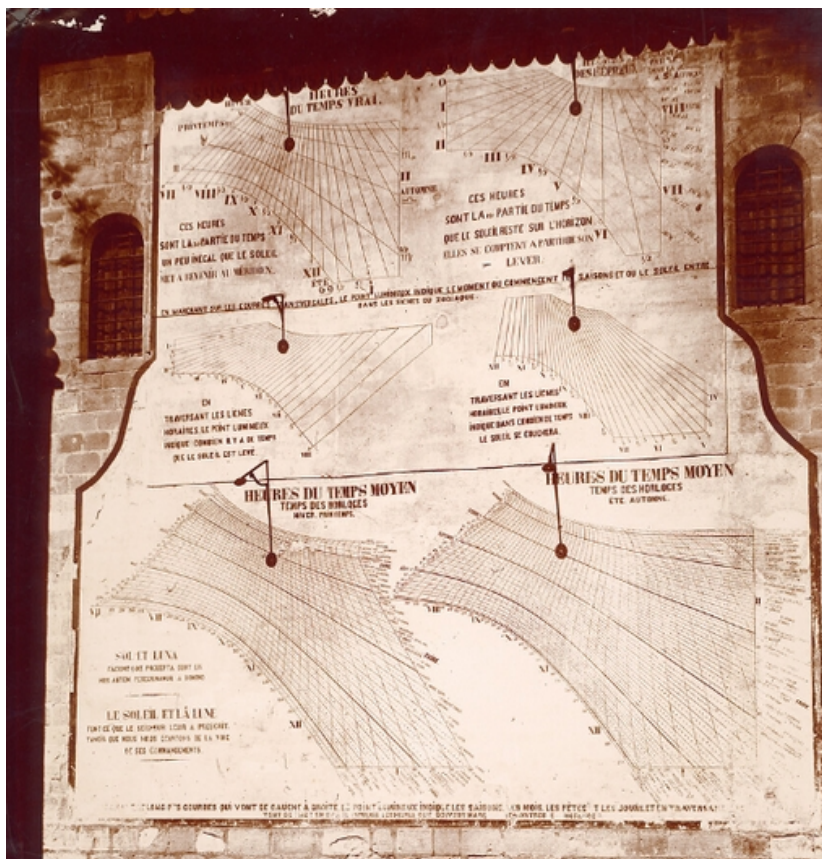

- "QUESTION - RÉPONSE - ÉCHANGE"

Malgré nos investigations :

1) Nous sommes à la recherche de documents ou de photos de la façade Sud de l'église Sainte Ségolène à Soual (Tarn), où figurent la méridienne de temps moyen ou ses vestiges.

2) D'autre part, voici un cliché pour lequel nous n'avons aucune information de localisation ou d'auteur.

Merci par avance pour vos retours ou indications de pistes de recherches qui pourraient nous aider.