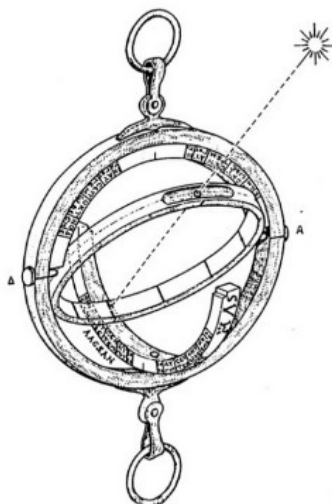

- QUESTION - RÉPONSE - ÉCHANGE

Notre collègue Jean-Claude Berçu informe de sa découverte sur la toile, d'un article accompagné d'une vidéo concernant :

The Horologion of Philippi: A portable Sundial (250-350 C.E)

Adresse: <https://erachair-dch.eu/portfolio/the-horologion-of-philippi-a-portable-sundial-250-350-c-e/>

Rappelons l'étude complète sur cet instrument par Denis Savoie parue dans *Cadran Info* 43 pages 126 à 139.