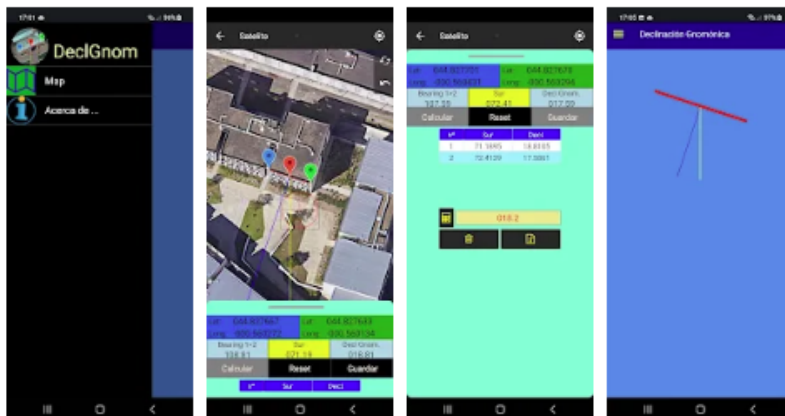

- Evolution de l'Application "DeclGnom"

L'application "DeclGnom" pour android permet la mesure sur Google Maps de la déclinaison gnomonique d'un mur.

Sa description et son mode d'emploi sont page 20 du guide : "Orientation d'un cadran et déclinaison gnomonique ". Téléchargement gratuit sur notre site : [Les 50 ans de la CCS \[1972-2022\] - Commission des Cadrans Solaires \(saf-astronomie.fr\)](http://saf-astronomie.fr).

Notre collègue César Busto auteur de cette application (et bien d'autres), nous informe que la nouvelle version :

- ° s'enrichit de la possibilité d'exporter les résultats dans un fichier Excel,
- ° est disponible sur Google Play ([declgnom - Applications Android sur Google Play](https://play.google.com/store/apps/details?id=com.declgnom))

copie écran Google Play