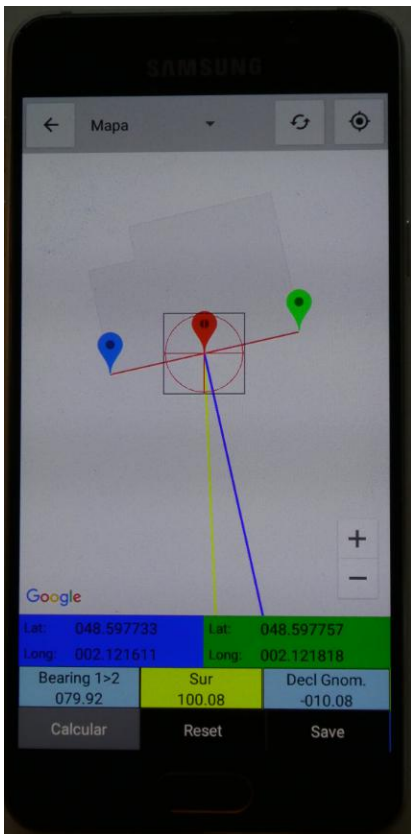

Après "SolarInfo", César Busto vient de créer une nouvelle application sous Android, "DeclGnom", permettant de déterminer la déclinaison gnomonique;

Grâce à elle, vous pouvez faire un relevé sur carte ou photo arienne de chez vous mais également avoir l'application dans votre poche pour une évaluation sur le terrain.

A noter que par rapport à Google earth, il est possible d'effectuer "une moyenne" de plusieurs relevés.

Bref encore un outils indispensable au gnomoniste et au chasseur de cadrans.

Dans le prochain Cadran Info 43 de mai, nous reviendrons sur ce sujet.